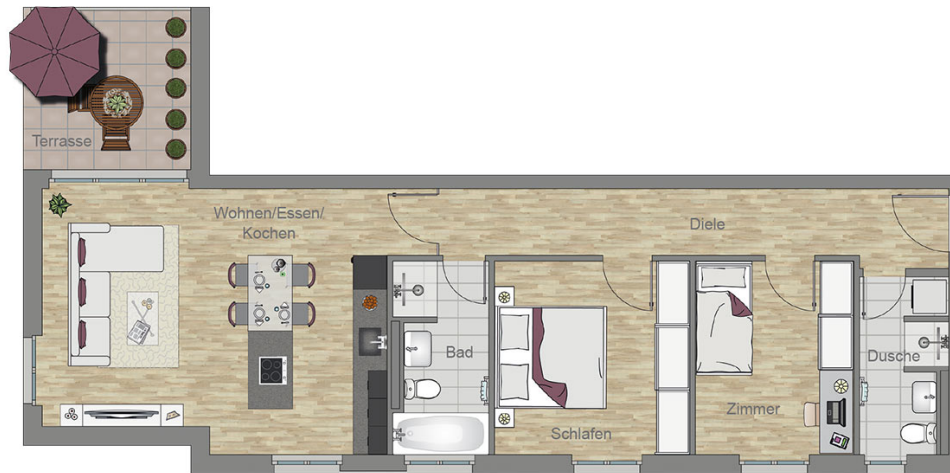

Haus 2 | Wohnung 2.01 | EG

Erdgeschoss

Flächenangaben

Diele	11,10 m ²
Wohnen / Essen / Kochen	29,40 m ²
Schlafen	12,20 m ²
Zimmer	10,00 m ²
Bad	5,60 m ²
Dusche	4,70 m ²
Terrasse (50%)	4,30 m ²
Gesamt	77,30 m²